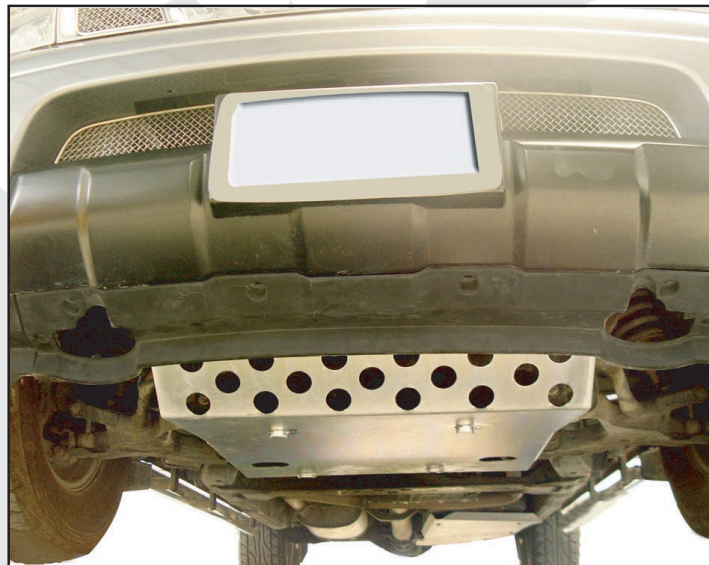

**Fitting Instructions for Nissan Navara D40 Front Skid Plate**

- (GB)** Fitting Instructions
- (D)** Montageanleitung
- (NL)** Montagevoorschrift
- (F)** Instructions de montage
- (E)** Instrucciones de montaje
- (I)** Schema di montaggio
- (S)** Manual

- SIDE BAR / SIDE STEP**
- SCHWELLERROHR / TRITTBRETT**
- SIDE BAR / SIDE STEP**
- MARCHE-PIEDS / MARCHE-PIEDS**
- JUEGO PROT. DE PARA. TRASERA**
- PEDANE LATERALI**
- SIDOFOTSTEG**

**Front Skid Plate**